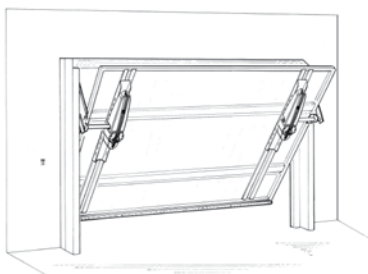

AA40833B BOSS MASTER 230V
AA40840B BOSS MASTER 24V