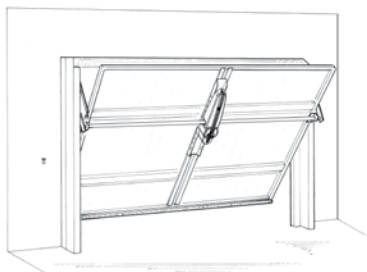

ACG8188

ACG8710