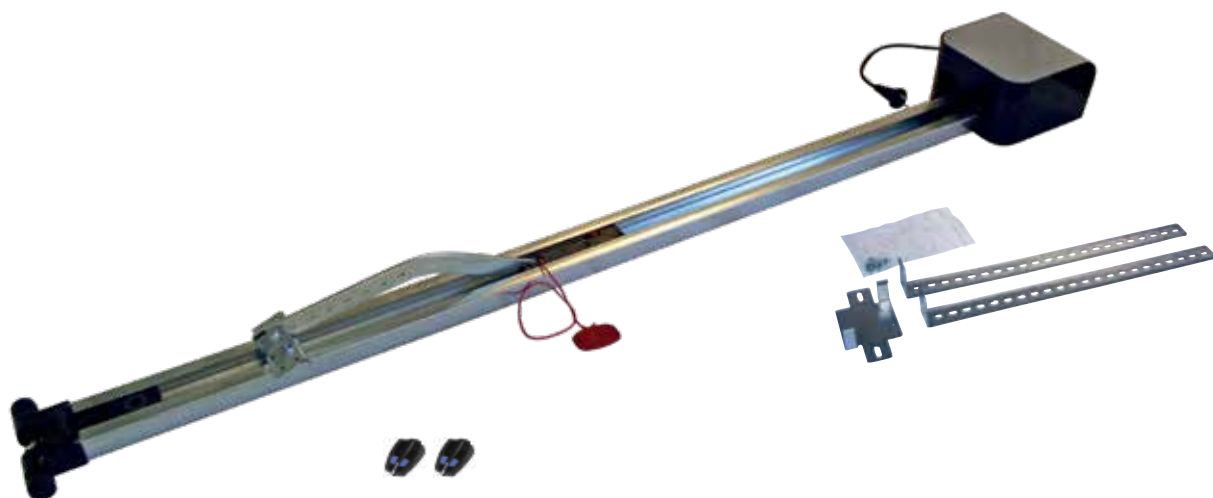

KIT CUBE

FÜR SEKTIONALTOREN BIS ZU 2,1 m HÖHE

AD40826	KIT CUBE 7	(1 AA40826 + 1 ACG8215 + 2 ACG6052)	369 €
AD40827	KIT CUBE 10	(1 AA40827 + 1 ACG8215 + 2 ACG6052)	409 €