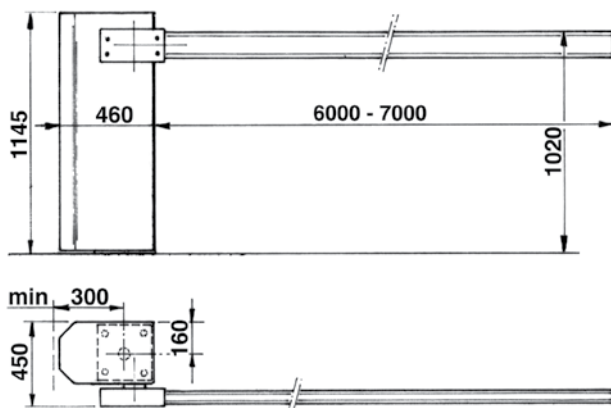

Abmessungen in mm

TECHNISCHE EIGENSCHAFTEN		NORMAL
Max Baumlänge	m	6/7*
Öffnungszeit	s	11
Max Drehmoment	Nm	300
Antriebsspannung	V	230
Motor Strom Aufnahme	A	0,6
Motorgewicht	kg	145
Schutzart	IP	55
Betriebstemperatur	°C	-10 ÷ +55
Max. tägliche Zyklen		1000
Empfohlener Dauerbetrieb	%	100
Garantierte Dauerbetriebs Zyklen		1000